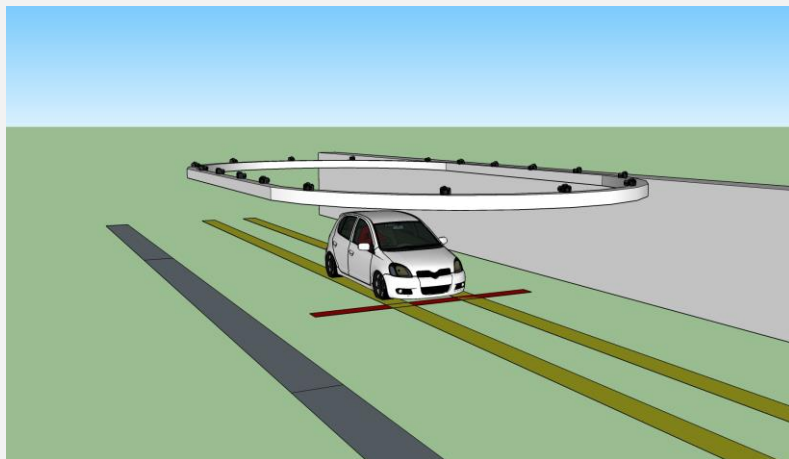

オートオークション向け 全周囲マルチカメラ撮影システム

All-Around Multi-Camera Photographing Systems For Auto Auction

全周囲(360度)マルチカメラ撮影システムは車両中心にフルハイビジョンカメラを設置したマルチカメラ撮影を行うシステムを提供します。

全周囲マルチカメラ撮影システム

【主な特長】

マルチカメラ画像撮影システム

車両中心に全周囲に複数カメラを設置、360度のカメラ画像(死角のない画像)を見ることができます。また、ポイントとなる部分は画像の拡大表示することができます。

ハイクオリティな画像

高解像度(フルHD)カメラを採用、車両外装細部まできめ細やかな高画質で美しい画像を見ることができます。

簡単操作の撮影アプリケーション

マルチカメラ撮影は車両の外装撮影ボタン1つで完了することができます。