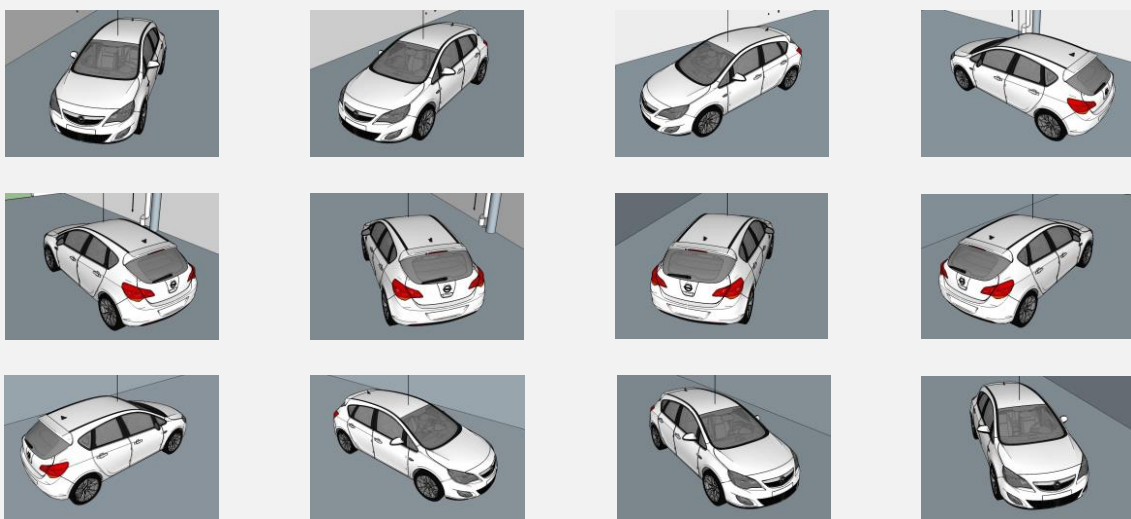

オートオークション向け 全周囲マルチカメラ撮影システム

All-Around Multi-Camera Photographing Systems For Auto Auction

全周囲(360度)マルチカメラ撮影システムは車両中心にフルハイビジョンカメラを設置したマルチカメラ撮影を行うシステムを提供します。

全周囲マルチカメラ撮影システム

【主な特長】

マルチカメラ画像撮影システム

車両中心に全周囲に複数カメラを設置、360度のカメラ画像(死角のない画像)を見ることができます。また、ポイントとなる部分は画像の拡大表示することができます。

ハイクオリティな画像

高解像度(フルHD)カメラを採用、車両外装細部まできめ細やかな高画質で美しい画像を見ることができます。

簡単操作の撮影アプリケーション

マルチカメラ撮影は車両の外装撮影ボタン1つで完了することができます。